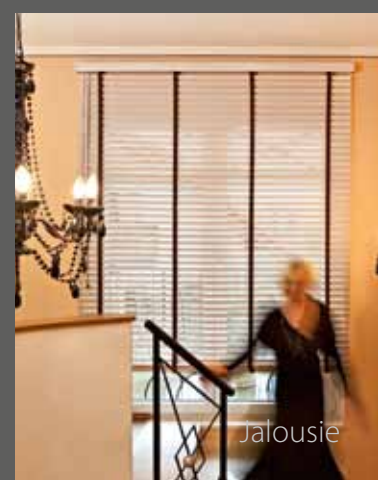

Idéal pour celles et ceux qui recherchent l'élégance et l'originalité.

DELUXE

Jalousie

Offrez-vous le luxe de la nature !

La collection Jalousie Deluxe se fonde sur des matières d'une rare noblesse. Les lamelles de 50 mm de large en cuir, en bois de diverses essences ou en métal, vous séduiront par leur beauté. Leur incomparable esthétique résulte du libre choix de leurs rubans de guidage et d'une fixation invisible qui se dissimule sous un cache.

Dans votre intérieur, qu'y a-t-il de plus proche des vos fenêtres que la nature même? Réponse : Jalousie Deluxe.

Jalousie

DELUXE

Roulé

La gamme Roulé Deluxe se caractérise par sa beauté intemporelle.

Plus de 50 superbes tissus de stores à enrouleur, comprenant entre autres des fibres naturelles, des tissus opaques et des imprimés floraux, conféreront à vos fenêtres une touche de glamour. Le coffret chromé dans lequel s'enroule le tissu contribue à l'esthétisme épuré de ces stores. La fonction Slowmatic permet au store de s'enrouler de lui-même, tout en douceur.