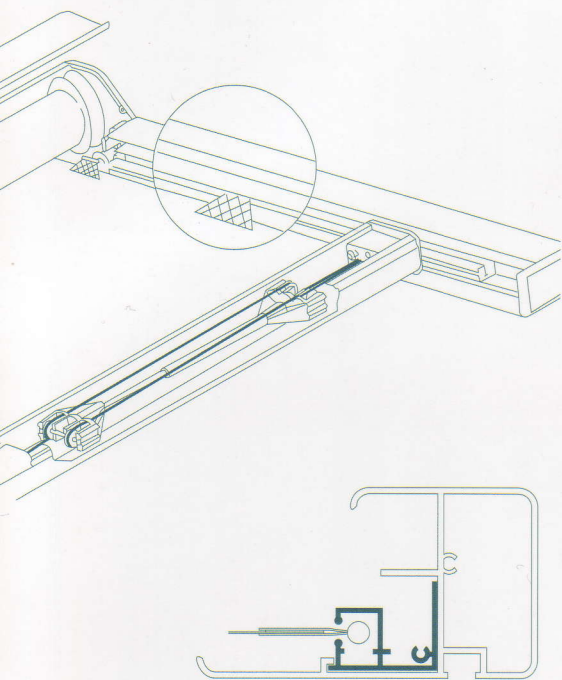

# Gibus Store en traction ZeroGradi

**ZEROGRADI.** La protection solaire idéale pour la véranda et les jardins d'hiver qui assure une température agréable et offre un aspect plaisant.

Store avec élégant caisson autoporteur et guides latéraux. La manoeuvre électrique et le piston à gaz intégré dans la barre de charge avec système de tension de corde nylon "DYNEMA" à l'intérieur des glissières latérales maintient la toile toujours tendue. Etudié pour des surfaces jusqu'à 20 m<sup>2</sup>, il est également possible de juxtaposer plusieurs installations.

La commande électrique est installée de série avec la possibilité d'ajouter sur demande divers automatismes.

Dimension maximale : 20 m<sup>2</sup> de tissu par store  
Largeur ou avancée maximale : 5 m