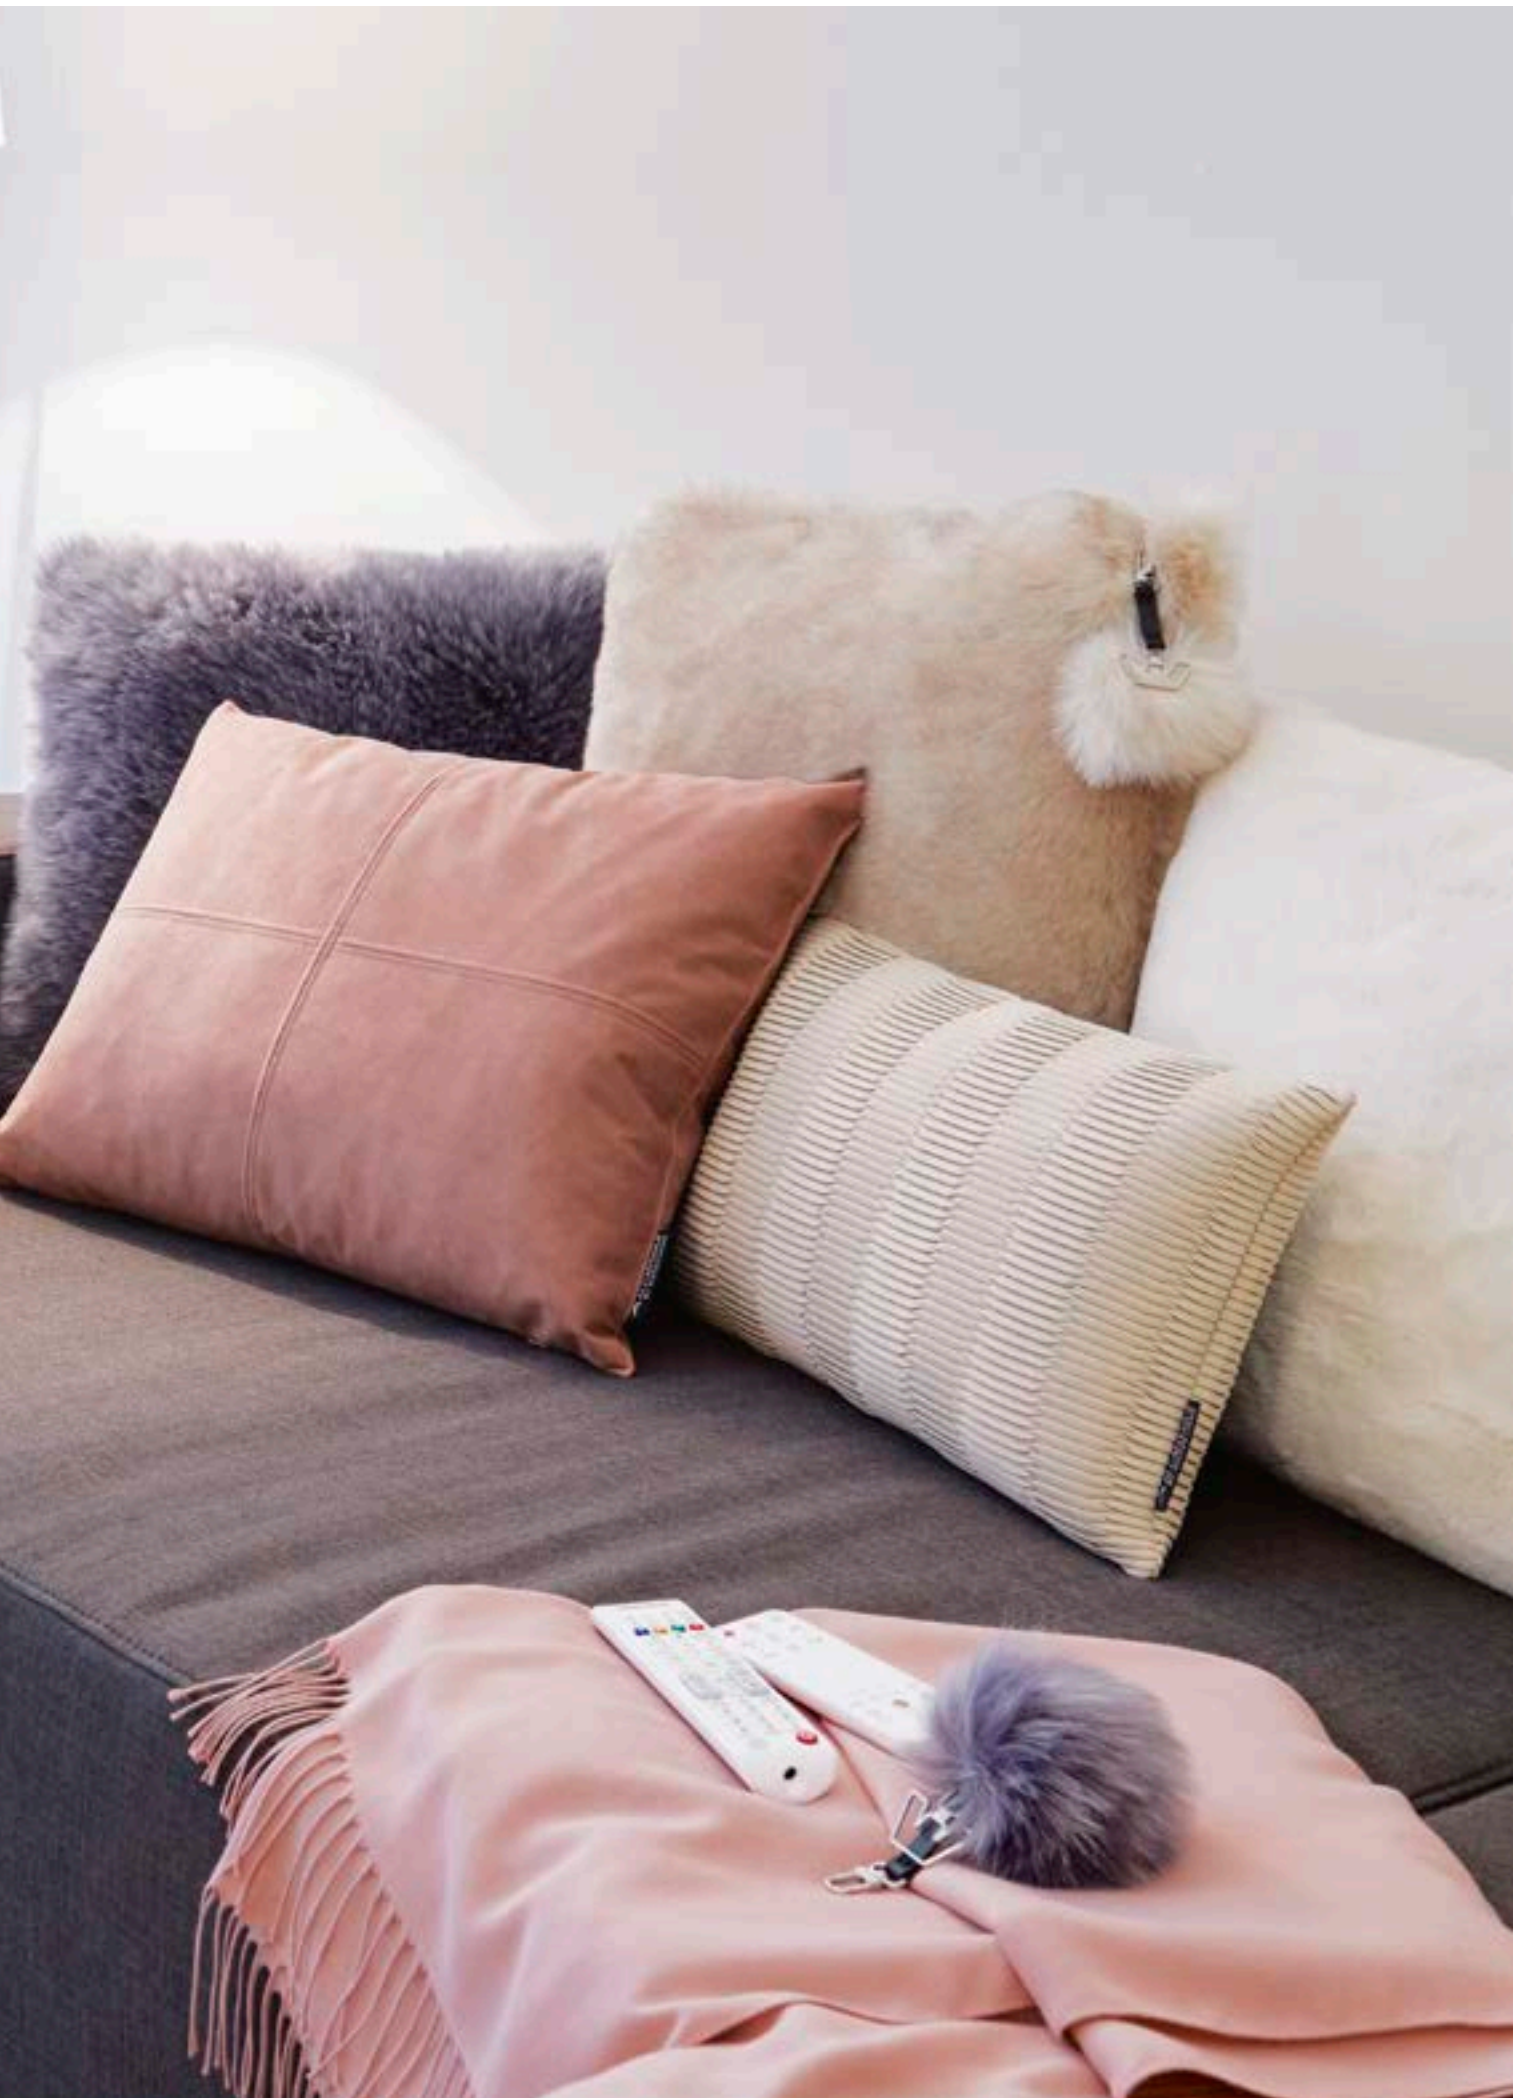

Peter Müller
CEO Winter Creation AG

Curly smoke
ca. 70 x 115 cm
Art.-Nr: 99684
Preis/prix/price : L

Black wolf
ca. 70 x 115 cm
Art.-Nr: 99682
Preis/prix/price : L

Purple wolf
ca. 70 x 115 cm
Art.-Nr: 99686
Preis/prix/price : L