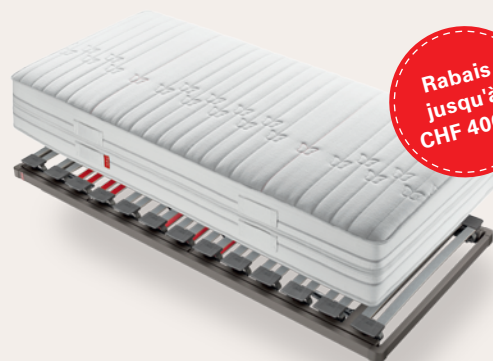

Les semaines du papillon du 13 mars au 21 mai 2017

Il est temps de vous offrir le confort roviva! Profitez dès maintenant de nos prix avantageux à l'achat de votre nouveau matelas et de votre nouveau sommier.

dream-away

Le meilleur sinon rien.

MATELAS

dream-away

- impérial
- air latex
- air space
- climaxx
- byblos
- evos

à partir de 80 cm: **Rabais de CHF 200.-**
à partir de 160 cm: **Rabais de CHF 400.-**

SOMMIERS

dream-away

- contour

manual: **Rabais de CHF 100.-**
motorisé: **Rabais de CHF 300.-**

Exemple: dream-away evos
90x200 cm, CHF 1490.-, au lieu de CHF 1690.-
160x200 cm, CHF 2810.-, au lieu de CHF 3210.-