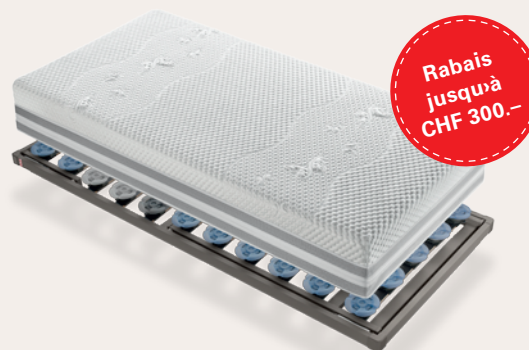

feelingpur

Se sentir en totale apesanteur.

MATELAS

feelingpur

- senso
- balance

à partir de 80 cm: **Rabais de CHF 150.-**
à partir de 160 cm: **Rabais de CHF 300.-**

SOMMIERS

feelingpur

- flex

manual: **Rabais de CHF 100.-**
motorisé: **Rabais de CHF 300.-**

Commandes valables pendant les semaines du papillon, soit du 13 mars au 21 mai 2017, pour livraison jusqu'au 30 juin 2017 au plus tard. Non cumulable avec d'autres rabais.